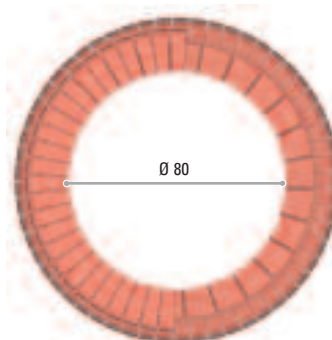

Fornace Ballatore

Linea Garden

Pozzo classico

POZZO DIAM. EST. 85*

MATTONE	art.	n° pezzi	Kg.
BORDO SUPERIORE	650	39	63
CORPO CENTRALE	602	210	252
BORDO INFERIORE	660	40	72

PESO MATERIALE Kg 387

PESO PREFABBRICATO Kg 680

POZZO DIAM. EST. 100*

MATTONE	art.	n° pezzi	Kg.
BORDO SUPERIORE	650	51	82
CORPO CENTRALE	603	260	416
BORDO INFERIORE	660	58	105

PESO MATERIALE Kg 603

PESO PREFABBRICATO Kg 980

POZZO DIAM. EST. 120*

MATTONE	art.	n° pezzi	Kg.
BORDO SUPERIORE	650	61	98
CORPO CENTRALE	604	350	595
BORDO INFERIORE	660	65	117

PESO MATERIALE Kg 810

PESO PREFABBRICATO Kg 1300

* La dimensione indicata si riferisce al Ø esterno del corpo centrale

pozzo classico

Pozzo Vecchio Piemonte

POZZO DIAM. EST. 100 *			
MATTONI	art.	n° pezzi	Kg.
<p>BORDO SUPERIORE INFERIORE</p>	670	110	175
<p>CORPO CENTRALE</p>	607	190	323
PESO MATERIALE Kg			498
PESO PREFABBRICATO Kg			780

Fontana - Fioriera Ø 150 cm

FONTANA - FIORIERA DIAM. EST. 150			
MATTONI	art.	n° pezzi	Kg.
BORDO SUPERIORE	650	72	116
CORPO CENTRALE	605	152	245
PESO MATERIALE Kg			361
PESO PREFABBRICATO Kg			1120

Barbecue rotondo "Roma"