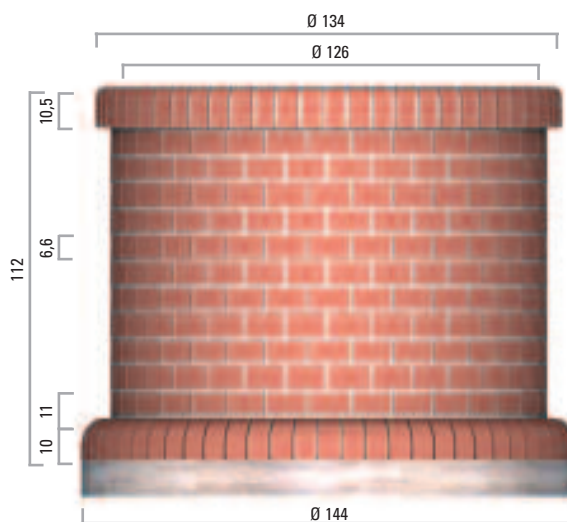

POZZO DIAM. EST. 100*

MATTONE	art.	n° pezzi	Kg.
BORDO SUPERIORE	650	51	82
CORPO CENTRALE	603	260	416
BORDO INFERIORE	660	58	105

PESO MATERIALE Kg 603

PESO PREFABBRICATO Kg 980

POZZO DIAM. EST. 120*

MATTONE	art.	n° pezzi	Kg.
BORDO SUPERIORE	650	61	98
CORPO CENTRALE	604	350	595
BORDO INFERIORE	660	65	117

PESO MATERIALE Kg 810

PESO PREFABBRICATO Kg 1300

* La dimensione indicata si riferisce al Ø esterno del corpo centrale

pozzo classico

Pozzo Vecchio Piemonte

POZZO DIAM. EST. 100 *			
MATTONI	art.	n° pezzi	Kg.
<p>BORDO SUPERIORE INFERIORE</p>	670	110	175
<p>CORPO CENTRALE</p>	607	190	323
PESO MATERIALE Kg			498
PESO PREFABBRICATO Kg			780

Fontana - Fioriera Ø 150 cm

FONTANA - FIORIERA DIAM. EST. 150			
MATTONI	art.	n° pezzi	Kg.
BORDO SUPERIORE	650	72	116
CORPO CENTRALE	605	152	245
PESO MATERIALE Kg			361
PESO PREFABBRICATO Kg			1120

Barbecue rotondo "Roma"