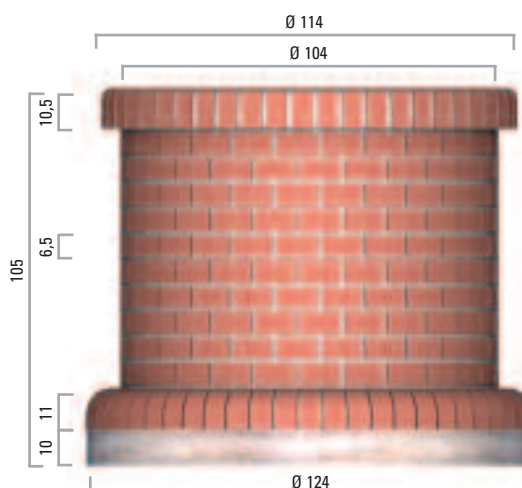

Fornace Ballatore

Linea Garden

Pozzo classico

POZZO DIAM. EST. 85*

MATTONE	art.	n° pezzi	Kg.
BORDO SUPERIORE	650	39	63
CORPO CENTRALE	602	210	252
BORDO INFERIORE	660	40	72

PESO MATERIALE Kg 387

PESO PREFABBRICATO Kg 680

POZZO DIAM. EST. 100*

MATTONE	art.	n° pezzi	Kg.
BORDO SUPERIORE	650	51	82
CORPO CENTRALE	603	260	416
BORDO INFERIORE	660	58	105

PESO MATERIALE Kg 603

PESO PREFABBRICATO Kg 980

POZZO DIAM. EST. 120*

MATTONE	art.	n° pezzi	Kg.
BORDO SUPERIORE	650	61	98
CORPO CENTRALE	604	350	595
BORDO INFERIORE	660	65	117

PESO MATERIALE Kg 810

PESO PREFABBRICATO Kg 1300

* La dimensione indicata si riferisce al Ø esterno del corpo centrale

pozzo classico

Pozzo Vecchio Piemonte

POZZO DIAM. EST. 100 *			
MATTONI	art.	n° pezzi	Kg.
<p>BORDO SUPERIORE INFERIORE</p>	670	110	175
<p>CORPO CENTRALE</p>	607	190	323
PESO MATERIALE Kg			498
PESO PREFABBRICATO Kg			780

Fontana - Fioriera Ø 150 cm

FONTANA - FIORIERA DIAM. EST. 150			
MATTONI	art.	n° pezzi	Kg.
BORDO SUPERIORE	650	72	116
CORPO CENTRALE	605	152	245
PESO MATERIALE Kg			361
PESO PREFABBRICATO Kg			1120

Barbecue rotondo "Roma"