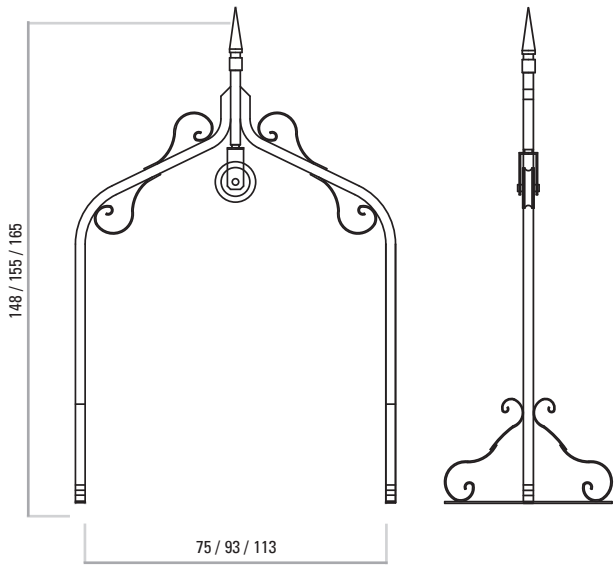

Fornace Ballatore

Linea Garden

Pozzo classico

POZZO DIAM. EST. 85*

MATTONE	art.	n° pezzi	Kg.
BORDO SUPERIORE	650	39	63
CORPO CENTRALE	602	210	252
BORDO INFERIORE	660	40	72

PESO MATERIALE Kg 387

PESO PREFABBRICATO Kg 680

POZZO DIAM. EST. 100*

MATTONE	art.	n° pezzi	Kg.
BORDO SUPERIORE	650	51	82
CORPO CENTRALE	603	260	416
BORDO INFERIORE	660	58	105

PESO MATERIALE Kg 603

PESO PREFABBRICATO Kg 980

POZZO DIAM. EST. 120*

MATTONE	art.	n° pezzi	Kg.
BORDO SUPERIORE	650	61	98
CORPO CENTRALE	604	350	595
BORDO INFERIORE	660	65	117

PESO MATERIALE Kg 810

PESO PREFABBRICATO Kg 1300

* La dimensione indicata si riferisce al Ø esterno del corpo centrale

pozzo classico

Pozzo Vecchio Piemonte

POZZO DIAM. EST. 100 *			
MATTONI	art.	n° pezzi	Kg.
<p>BORDO SUPERIORE INFERIORE</p>	670	110	175
<p>CORPO CENTRALE</p>	607	190	323
PESO MATERIALE Kg			498
PESO PREFABBRICATO Kg			780

Fontana - Fioriera Ø 150 cm

FONTANA - FIORIERA DIAM. EST. 150			
MATTONI	art.	n° pezzi	Kg.
BORDO SUPERIORE	650	72	116
CORPO CENTRALE	605	152	245
PESO MATERIALE Kg			361
PESO PREFABBRICATO Kg			1120

Barbecue rotondo "Roma"