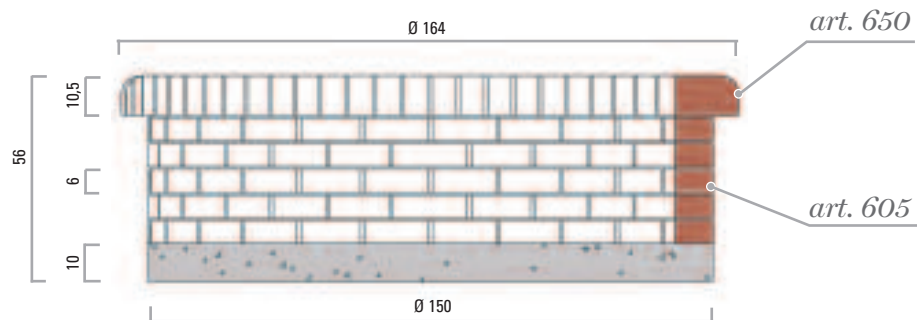

POZZO DIAM. EST. 100*

MATTONE	art.	n° pezzi	Kg.
BORDO SUPERIORE	650	51	82
CORPO CENTRALE	603	260	416
BORDO INFERIORE	660	58	105

PESO MATERIALE Kg 603

PESO PREFABBRICATO Kg 980

POZZO DIAM. EST. 120*

MATTONE	art.	n° pezzi	Kg.
BORDO SUPERIORE	650	61	98
CORPO CENTRALE	604	350	595
BORDO INFERIORE	660	65	117

PESO MATERIALE Kg 810

PESO PREFABBRICATO Kg 1300

* La dimensione indicata si riferisce al Ø esterno del corpo centrale

pozzo classico

Pozzo Vecchio Piemonte

POZZO DIAM. EST. 100 *			
MATTONI	art.	n° pezzi	Kg.
<p>BORDO SUPERIORE INFERIORE</p>	670	110	175
<p>CORPO CENTRALE</p>	607	190	323
PESO MATERIALE Kg			498
PESO PREFABBRICATO Kg			780

Fontana - Fioriera Ø 150 cm

FONTANA - FIORIERA DIAM. EST. 150			
MATTONI	art.	n° pezzi	Kg.
BORDO SUPERIORE	650	72	116
CORPO CENTRALE	605	152	245
PESO MATERIALE Kg			361
PESO PREFABBRICATO Kg			1120

Barbecue rotondo "Roma"