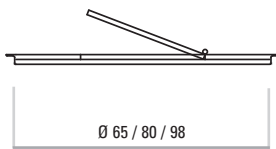

POZZO DIAM. EST. 100*

MATTONE	art.	n° pezzi	Kg.
BORDO SUPERIORE	650	51	82
CORPO CENTRALE	603	260	416
BORDO INFERIORE	660	58	105

PESO MATERIALE Kg 603

PESO PREFABBRICATO Kg 980

POZZO DIAM. EST. 120*

MATTONE	art.	n° pezzi	Kg.
BORDO SUPERIORE	650	61	98
CORPO CENTRALE	604	350	595
BORDO INFERIORE	660	65	117

PESO MATERIALE Kg 810

PESO PREFABBRICATO Kg 1300

* La dimensione indicata si riferisce al Ø esterno del corpo centrale

pozzo classico

Pozzo Vecchio Piemonte

POZZO DIAM. EST. 100 *			
MATTONI	art.	n° pezzi	Kg.
<p>BORDO SUPERIORE INFERIORE</p>	670	110	175
<p>CORPO CENTRALE</p>	607	190	323
PESO MATERIALE Kg			498
PESO PREFABBRICATO Kg			780

Fontana - Fioriera Ø 150 cm

FONTANA - FIORIERA DIAM. EST. 150			
MATTONI	art.	n° pezzi	Kg.
BORDO SUPERIORE	650	72	116
CORPO CENTRALE	605	152	245
PESO MATERIALE Kg			361
PESO PREFABBRICATO Kg			1120

Barbecue rotondo "Roma"