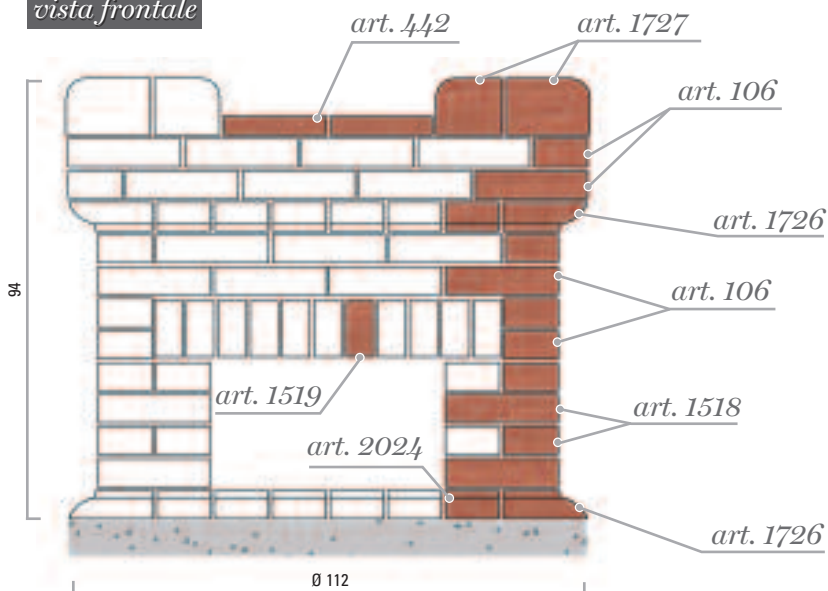

vista frontale