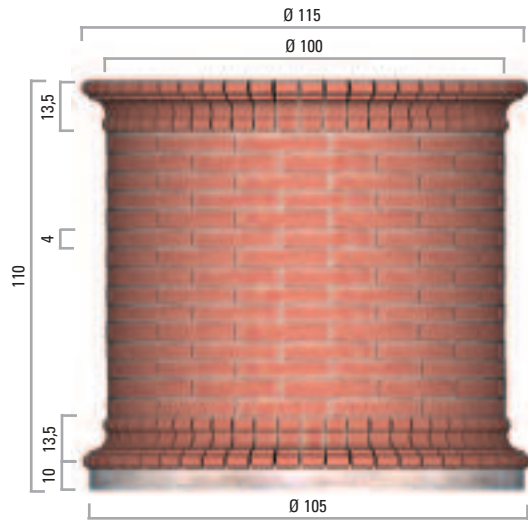

POZZO DIAM. EST. 100*

MATTONE	art.	n° pezzi	Kg.
BORDO SUPERIORE	650	51	82
CORPO CENTRALE	603	260	416
BORDO INFERIORE	660	58	105

PESO MATERIALE Kg 603

PESO PREFABBRICATO Kg 980

POZZO DIAM. EST. 120*

MATTONE	art.	n° pezzi	Kg.
BORDO SUPERIORE	650	61	98
CORPO CENTRALE	604	350	595
BORDO INFERIORE	660	65	117

PESO MATERIALE Kg 810

PESO PREFABBRICATO Kg 1300

* La dimensione indicata si riferisce al Ø esterno del corpo centrale

pozzo classico

Pozzo Vecchio Piemonte

POZZO DIAM. EST. 100 *			
MATTONI	art.	n° pezzi	Kg.
<p>BORDO SUPERIORE INFERIORE</p>	670	110	175
<p>CORPO CENTRALE</p>	607	190	323
PESO MATERIALE Kg			498
PESO PREFABBRICATO Kg			780

Fontana - Fioriera Ø 150 cm

FONTANA - FIORIERA DIAM. EST. 150			
MATTONI	art.	n° pezzi	Kg.
BORDO SUPERIORE	650	72	116
CORPO CENTRALE	605	152	245
PESO MATERIALE Kg			361
PESO PREFABBRICATO Kg			1120

Barbecue rotondo "Roma"