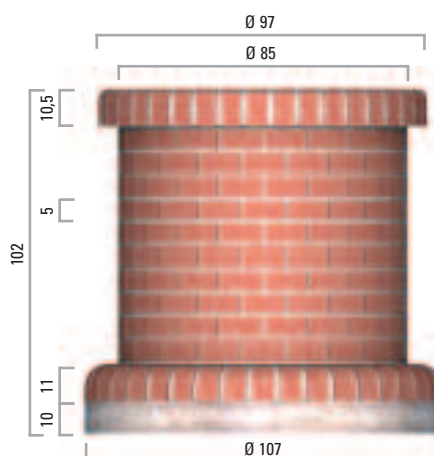

Fornace Ballatore

Linea Garden

Pozzo classico

POZZO DIAM. EST. 85*

MATTONE	art.	n° pezzi	Kg.
BORDO SUPERIORE	650	39	63
CORPO CENTRALE	602	210	252
BORDO INFERIORE	660	40	72

PESO MATERIALE Kg 387

PESO PREFABBRICATO Kg 680

POZZO DIAM. EST. 100*

MATTONE	art.	n° pezzi	Kg.
BORDO SUPERIORE	650	51	82
CORPO CENTRALE	603	260	416
BORDO INFERIORE	660	58	105

PESO MATERIALE Kg 603

PESO PREFABBRICATO Kg 980

POZZO DIAM. EST. 120*

MATTONE	art.	n° pezzi	Kg.
BORDO SUPERIORE	650	61	98
CORPO CENTRALE	604	350	595
BORDO INFERIORE	660	65	117

PESO MATERIALE Kg 810

PESO PREFABBRICATO Kg 1300

* La dimensione indicata si riferisce al Ø esterno del corpo centrale

pozzo classico

Pozzo Vecchio Piemonte

POZZO DIAM. EST. 100 *			
MATTONI	art.	n° pezzi	Kg.
<p>BORDO SUPERIORE INFERIORE</p>	670	110	175
<p>CORPO CENTRALE</p>	607	190	323
PESO MATERIALE Kg			498
PESO PREFABBRICATO Kg			780

Fontana - Fioriera Ø 150 cm

FONTANA - FIORIERA DIAM. EST. 150			
MATTONI	art.	n° pezzi	Kg.
BORDO SUPERIORE	650	72	116
CORPO CENTRALE	605	152	245
PESO MATERIALE Kg			361
PESO PREFABBRICATO Kg			1120

Barbecue rotondo "Roma"