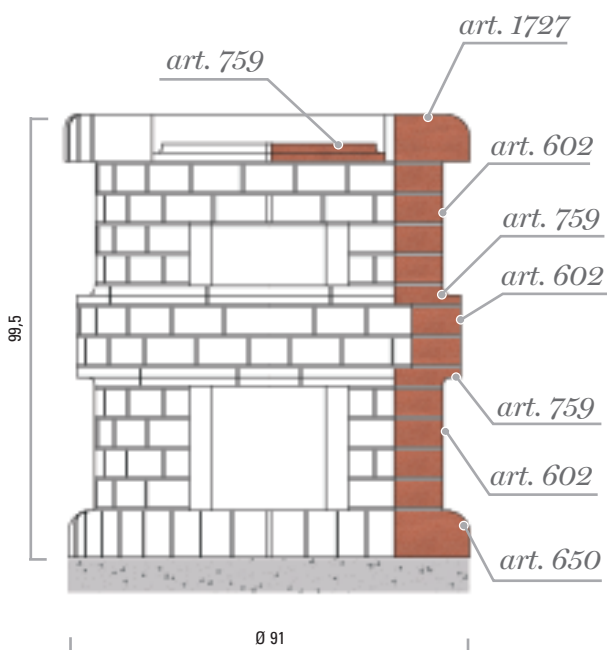

Barbecue rotondo "Roma"

BARBECUE ROTONDO "Roma"			
MATTEONE	art.	n° pezzi	Kg.
	415	9	18
	1727	3	13
	759	25	50
	602	180	216
	650	72	115
PESO MATERIALE Kg			412
PESO PREFABBRICATO Kg			750