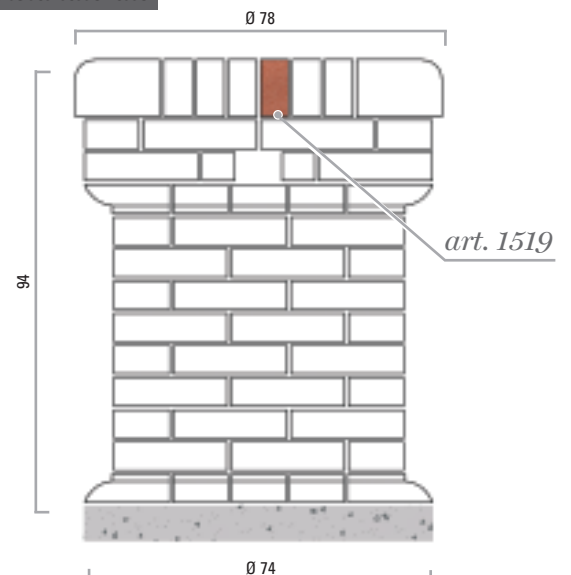

vista laterale