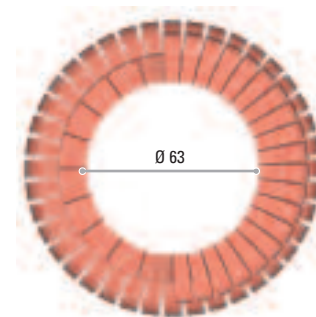

Fornace Ballatore

Linea Garden

Pozzo classico

POZZO DIAM. EST. 85*

MATTONE	art.	n° pezzi	Kg.
BORDO SUPERIORE	650	39	63
CORPO CENTRALE	602	210	252
BORDO INFERIORE	660	40	72

PESO MATERIALE Kg 387

PESO PREFABBRICATO Kg 680

POZZO DIAM. EST. 100*

MATTONE	art.	n° pezzi	Kg.
BORDO SUPERIORE	650	51	82
CORPO CENTRALE	603	260	416
BORDO INFERIORE	660	58	105

PESO MATERIALE Kg 603

PESO PREFABBRICATO Kg 980

POZZO DIAM. EST. 120*

MATTONE	art.	n° pezzi	Kg.
BORDO SUPERIORE	650	61	98
CORPO CENTRALE	604	350	595
BORDO INFERIORE	660	65	117

PESO MATERIALE Kg 810

PESO PREFABBRICATO Kg 1300

* La dimensione indicata si riferisce al Ø esterno del corpo centrale

pozzo classico

Pozzo Vecchio Piemonte

POZZO DIAM. EST. 100 *			
MATTONI	art.	n° pezzi	Kg.
<p>BORDO SUPERIORE INFERIORE</p>	670	110	175
<p>CORPO CENTRALE</p>	607	190	323
PESO MATERIALE Kg			498
PESO PREFABBRICATO Kg			780

Fontana - Fioriera Ø 150 cm

FONTANA - FIORIERA DIAM. EST. 150			
MATTONI	art.	n° pezzi	Kg.
BORDO SUPERIORE	650	72	116
CORPO CENTRALE	605	152	245
PESO MATERIALE Kg			361
PESO PREFABBRICATO Kg			1120

Barbecue rotondo "Roma"