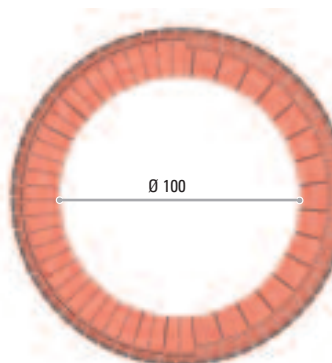

Fornace Ballatore

Linea Garden

Pozzo classico

POZZO DIAM. EST. 85*

MATTONE	art.	n° pezzi	Kg.
BORDO SUPERIORE	650	39	63
CORPO CENTRALE	602	210	252
BORDO INFERIORE	660	40	72

PESO MATERIALE Kg 387

PESO PREFABBRICATO Kg 680

POZZO DIAM. EST. 100*

MATTONE	art.	n° pezzi	Kg.
BORDO SUPERIORE	650	51	82
CORPO CENTRALE	603	260	416
BORDO INFERIORE	660	58	105

PESO MATERIALE Kg 603

PESO PREFABBRICATO Kg 980

POZZO DIAM. EST. 120*

MATTONE	art.	n° pezzi	Kg.
BORDO SUPERIORE	650	61	98
CORPO CENTRALE	604	350	595
BORDO INFERIORE	660	65	117

PESO MATERIALE Kg 810

PESO PREFABBRICATO Kg 1300

* La dimensione indicata si riferisce al Ø esterno del corpo centrale

pozzo classico

Pozzo Vecchio Piemonte

POZZO DIAM. EST. 100 *			
MATTONI	art.	n° pezzi	Kg.
<p>BORDO SUPERIORE INFERIORE</p>	670	110	175
<p>CORPO CENTRALE</p>	607	190	323
PESO MATERIALE Kg			498
PESO PREFABBRICATO Kg			780

Fontana - Fioriera Ø 150 cm

FONTANA - FIORIERA DIAM. EST. 150			
MATTONI	art.	n° pezzi	Kg.
BORDO SUPERIORE	650	72	116
CORPO CENTRALE	605	152	245
PESO MATERIALE Kg			361
PESO PREFABBRICATO Kg			1120

Barbecue rotondo "Roma"